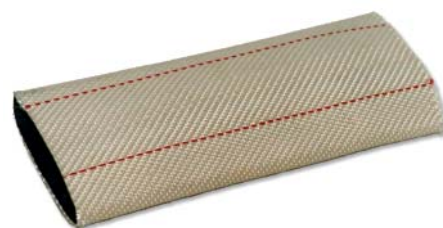

**Artikel-Nr.**
**Preis**
**Diolen-ES weiss Klasse 3**

mit 4 roten Streifen  
 der MARTY/DIOLEN-ES weiss ist ein vollsynthetischer Gewebeschräuch aus Polyester erhöhter Druckfestigkeit, in Körperbindung. Innengummierung sehr geschmeidig und alterungsfest.  
 Garantie auf Innengummierung 10 Jahre

	Lichtweite	SFV Prüf-Nr.			
<b>11.130.40</b>	40/42 mm	334	per m	<b>14.35</b>	
<b>11.130.55</b>	55 mm	335	per m	<b>18.60</b>	
<b>11.130.75</b>	75 mm	336	per m	<b>23.55</b>	

**Diolen-ES rot Klasse 3**

der MARTY/DIOLEN-ES rot ist ein Gewebeschräuch aus Polyesterfasern erhöhter Druckfestigkeit, in Körperbindung. Innengummierung sehr geschmeidig und alterungsfest.  
 Garantie auf Innengummierung 10 Jahre  
 Ganzer Schräuch rot garngefärbt

	Lichtweite	SFV Prüf-Nr.			
<b>12.130.40</b>	40/42 mm	337	per m	<b>15.25</b>	
<b>12.130.55</b>	55 mm	338	per m	<b>19.50</b>	
<b>12.130.75</b>	75 mm	339	per m	<b>25.10</b>	

**Titan X-TREME**

verstärktes Gewebe in Körperbindung aus Polyester, Platzdruck über 80bar, sehr kleiner Biegeradius, hohe Abriebfestigkeit, EPDM-Gummierung, signalfarbig lemon-gelb mit 4 roten Streifen

mit gelber Innen- und Aussenbeschichtung, weitgehend ölbeständig, abriebfest, einfach zu reinigen

	Lichtweite				
<b>12.112.40</b>	40 mm		per m	<b>13.—</b>	
<b>12.112.55</b>	55 mm		per m	<b>16.—</b>	
<b>12.112.75</b>	75 mm		per m	<b>19.—</b>	