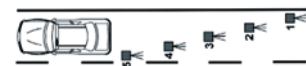

Stromaufnahme

ca. 0.5 A bei komplett entladem Akku

ca. 30 mA bei vollständig geladenem Akku