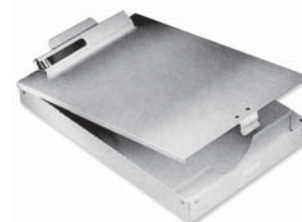

Schreibplatten

MARTY

Artikel-Nr.

Preis

Schreibplatte

Aluminium, mit kräftiger Papierklemme

90.090.00 für Papiergrösse bis A4

57.—

Schreibplatte

Aluminium, mit kräftiger Papierklemme
auf Kassette mit einem Fach 35 mm hoch für
Schreibzeug und Dokumente, Scharnier oben

90.098.00 für Papiergrösse bis A4

73.—

Schreibplatte

Aluminium, mit kräftiger Papierklemme
auf Kassette mit 2 Fächern 11 und 25 mm hoch für
Schreibzeug und Dokumente, Scharnier oben

90.094.00 für Papiergrösse bis A4

99.—

Flipchart Staffel

aus Stahlblech mit verstellbaren Füßen, 2 einsteck-
bare Anhängeschienen, Ablageleiste
Masse 114 x 72 x 7 cm

90.400.00 inkl. Block 68 x 100

451.—

90.408.10 Ersatzblock (5 Stück)

66.—