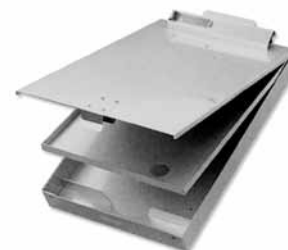

Schreibplatte

Aluminium, mit kräftiger Papierklemme auf Kassette mit einem Fach 35 mm hoch für Schreibzeug und Dokumente, Scharnier oben

90.098.00 für Papiergrösse bis A4 73.—

Schreibplatte

Aluminium, mit kräftiger Papierklemme auf Kassette mit 2 Fächern 11 und 25 mm hoch für Schreibzeug und Dokumente, Scharnier oben

90.094.00 für Papiergrösse bis A4 99.—

Flipchart Staffel

aus Stahlblech mit verstellbaren Füßen, 2 einsteckbare Anhängeschiene, Ablageleiste
Masse 114 x 72 x 7 cm

90.400.00 inkl. Block 68 x 100 451.—
90.408.10 Ersatzblock (5 Stück) 66.—