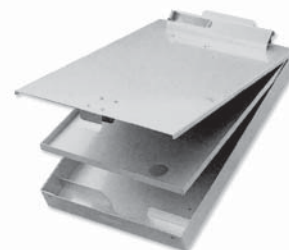

Schreibplatten

MARTY

Artikel-Nr.

Preis

Schreibplatte

Aluminium, mit kräftiger Papierklemme

90.090.00 für Papiergrösse bis A4

57.—

Schreibplatte

Aluminium, mit kräftiger Papierklemme
auf Kassette mit einem Fach 35 mm hoch für
Schreibzeug und Dokumente, Scharnier oben

90.098.00 für Papiergrösse bis A4

73.—

Schreibplatte

Aluminium, mit kräftiger Papierklemme
auf Kassette mit 2 Fächern 11 und 25 mm hoch für
Schreibzeug und Dokumente, Scharnier oben

90.094.00 für Papiergrösse bis A4

99.—

Flipchart Staffel

aus Stahlblech mit verstellbaren Füßen, 2 einsteck-
bare Anhängeschienen, Ablageleiste
Masse 114 x 72 x 7 cm

90.400.00 inkl. Block 68 x 100

451.—

90.408.10 Ersatzblock (5 Stück)

66.—